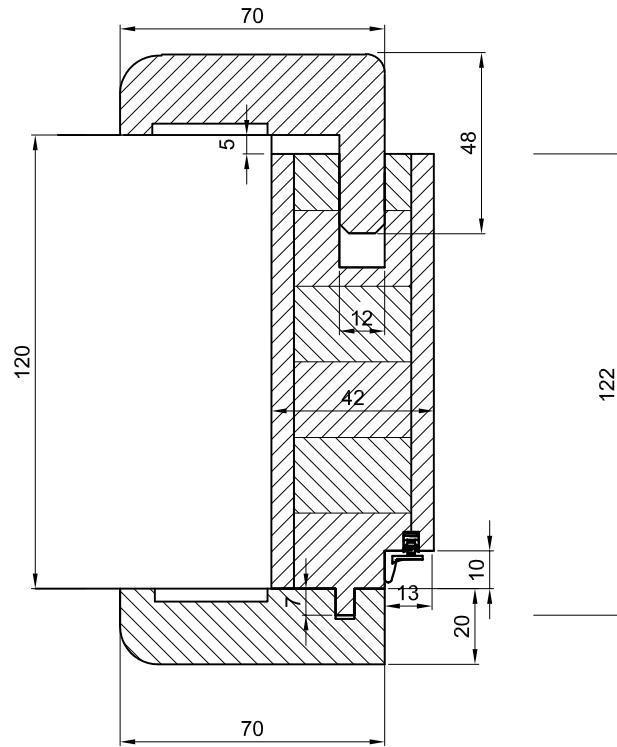

E-mail: ajtoszalon@gmail.com

TERMÉKLEÍRÁS ÉS ÁRLISTA

Bemutatóterem: 1136 Budapest, Balzac utca 8-10.
(West End-el szemben, a Váci úttól 80 m-re)

Tömörfenyő beltériajtó típusok

| | | | |
|--------------------------------------------------------------|----------------------------------------------------------|-----------------------------------------------------------|---------------------------------------------------------|
| | | | |
| B.A beltéri tele ajtó Egyedi méretben is | B.A beltéri üveghelyes ajtó Egyedi méretben is | B.N beltéri üveghelyes ajtó. Egyedi méretben is | D.A beltéri tele ajtó Egyedi méretben is |
| | | | |
| S.O beltéri üveghelyes ajtó Egyedi méretben is | V.E beltéri tele ajtó Egyedi méretben is | B.A tömörfa beltéri ajtó, üveghelyes | B.A tömörfa beltéri ajtó, tele |
| | | | |
| B.N tömörfa beltéri ajtó, üveghelyes | D.A tömörfa beltéri ajtó, üveghelyes | D.A tömörfa beltéri ajtó, tele | G.C tömörfa beltéri ajtó, tele, közepén felnyíló |
| | | | |
| S.O tömörfa beltéri ajtó, üveghelyes közepén felnyíló | S.O tömörfa beltéri ajtó, tele | | |

TERMÉKLEÍRÁS ÉS ÁRLISTA

Bemutatóterem: 1136 Budapest, Balzac utca 8-10.
(West End-el szemben, a Váci úttól 80 m-re)

Fenő UTH tok, vízszintes csomópont

Ragasztott pallótok gumitömítéssel, vízszintes csomópont