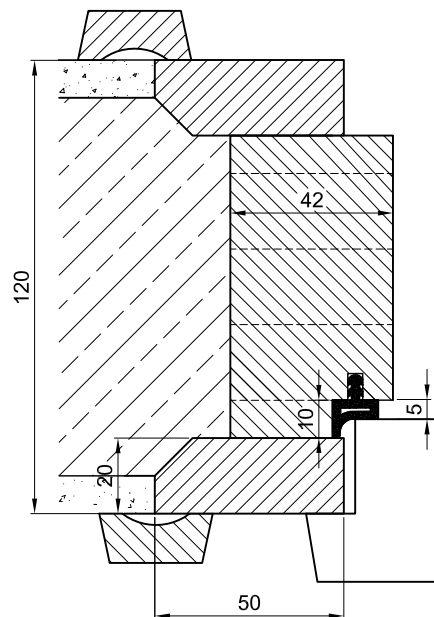

Alapanyag: Hossztoldott borovi fenyő

Tokszerkezet: Pallótok, hevedertok, geréb tok. Ajtólap: 40 mm vastag falcolt, hosszoldott borovi fenyő.

Zár: Midi 7 bevéső épületzár, fém nyelves. „Z” ajtólap 2db 4 csapos ajtópánttal szerelve. A küszöböt a tokra szegezve szállítjuk.

E-mail: ajtoszalon@gmail.com

TERMÉKLEÍRÁS ÉS ÁRLISTA

Bemutatóterem: 1136 Budapest, Balzac utca 8-10.
(West End-el szemben, a Váci úttól 80 m-re)

Tömörfenyő beltériajtó típusok

| | | | |
|--------------------------------------------------------------|----------------------------------------------------------|-----------------------------------------------------------|---------------------------------------------------------|
| | | | |
| B.A beltéri tele ajtó Egyedi méretben is | B.A beltéri üveghelyes ajtó Egyedi méretben is | B.N beltéri üveghelyes ajtó. Egyedi méretben is | D.A beltéri tele ajtó Egyedi méretben is |
| | | | |
| S.O beltéri üveghelyes ajtó Egyedi méretben is | V.E beltéri tele ajtó Egyedi méretben is | B.A tömörfa beltéri ajtó, üveghelyes | B.A tömörfa beltéri ajtó, tele |
| | | | |
| B.N tömörfa beltéri ajtó, üveghelyes | D.A tömörfa beltéri ajtó, üveghelyes | D.A tömörfa beltéri ajtó, tele | G.C tömörfa beltéri ajtó, tele, közepén felnyíló |
| | | | |
| S.O tömörfa beltéri ajtó, üveghelyes közepén felnyíló | S.O tömörfa beltéri ajtó, tele | | |

TERMÉKLEÍRÁS ÉS ÁRLISTA

Bemutatóterem: 1136 Budapest, Balzac utca 8-10.
(West End-el szemben, a Váci úttól 80 m-re)

Fenő UTH tok, vízszintes csomópont

Ragasztott pallótok gumitömítéssel, vízszintes csomópont