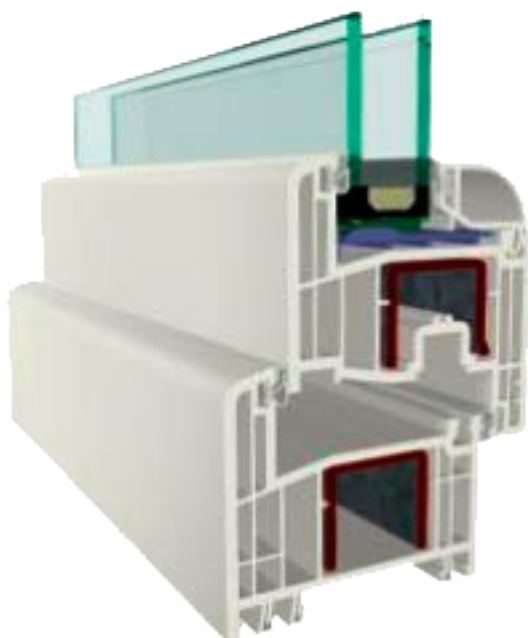

Ajtószalon Kft.

Energ-Line ablakok, erkély és belyáratí ajtók

A feltüntetett árak Ügyfeleink korrekt tájékoztatását szolgálják néhány típusméret segítségével. Gyártásunk természetesen egyedileg történik a rendelkezésre álló falnyílásméretekhez igazítva –felár nélkül!

Műanyag ablakaink, erkély és bejáratí ajtóink műszaki leírása

- 6 légkamra, 74mm beépítési mélység
- horganyzott acélmerevítés a tokban és a szárnyban
- letisztult design, egyenes vonalvezetés
- MACO vasalat
- szürke, duplán körbefutó gumitömítés
- Famintázatú, vagy selyemfényű acryl (RAL) színek
- kétrétegű ($k=1.0 \text{ W/m}^2\text{K}$) üvegezés
- opcionálisan háromrétegű ($k=0,7 \text{ W/m}^2\text{K}$) üvegezés
- hibás működtetés gátló
- résszellőző funkció a vasalatban
- opcionálisan Aereco, vagy Gecco szellőzőrendszer